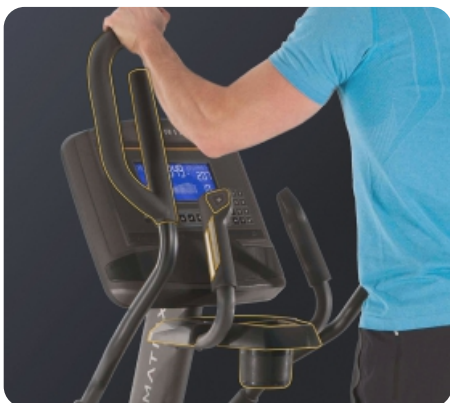

Все для комфортной тренировки. Держатель для
бутылки, место для хранения аксессуаров,
рукоятки с сенсорами пульса и клавишами
управления нагрузкой, увеличенные педали с
фактурными вставками для максимального
комфорта