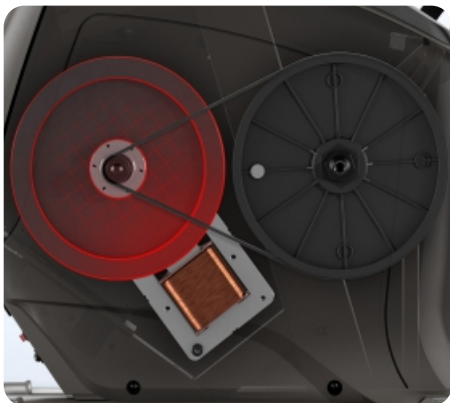

Технология индукционного тормоза Exact Force™.
Постоянная, точная и плавная нагрузка,
изменяемая нажатием клавиши на консоли.
Отсутствие движущихся деталей в механизме
регулировки нагрузки делает этот тренажер
одновременно очень тихим и надежным