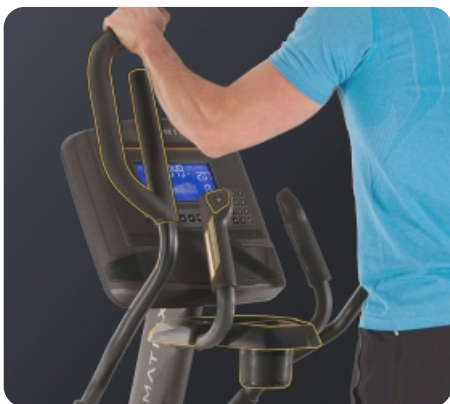

Все для комфортной тренировки. Держатель для
бутылки, место для хранения аксессуаров,
рукоятки с сенсорами пульса и клавишами
управления нагрузкой, увеличенные педали с
фактурными вставками для максимального
комфорта