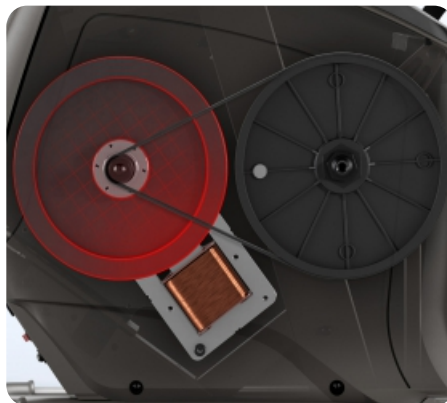

Технология индукционного тормоза Exact Force™. Постоянная, точная и плавная нагрузка, изменяемая нажатием клавиши на консоли. Отсутствие движущихся деталей в механизме регулировки нагрузки делает этот тренажер одновременно очень тихим и надежным