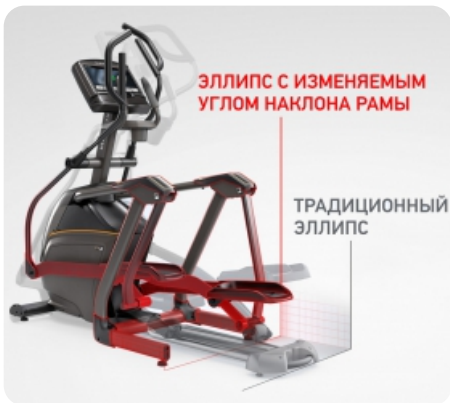

Зapatентованный дизайн подвесных педалей Suspension Elliptical™ Technology минимизирует любые шумы и трение деталей, обеспечивая сверхпродолжительный срок службы при максимально эффективных кардио тренировках