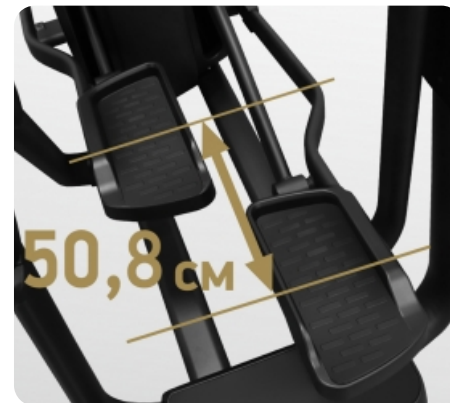

Длина шага 50,8 см