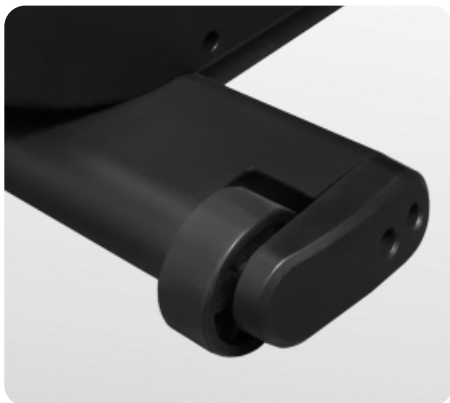

Стоит отметить, что XE1200M выделяется и своим внешним видом. Сплав высокопрочной стали и качественного пластика представляет пользователям уникальный эллиптический эргометр в эксклюзивном дизайне. Конструкция XE1200M построена с использованием сварного профиля максимальной прочности. Именно поэтому вес оборудования составляет 188 кг и способен выдерживать пользователей весом до 180 кг. Система педального узла представляет собой высококачественный кинематический механизм. Все элементы системы соединяются в нескольких частях тренажера с использованием прочных подшипниковых сочленений. Модель отличается и прекрасными биомеханическими свойствами. Длина шага составляет 50,8 см, что считается оптимальным показателем для интенсивных тренировок, а расстояние между педалями в 7 см (супермалый Q-Фактор) позволит чувствовать себя максимально естественно при выполнении упражнений.

Сенсорные датчики пульса и быстрые клавиши регулировки нагрузки

Комфортные антискользящие поручни

Широкий держатель для бутылочки с водой и полочка для личных вещей

Русифицированные кнопки консоли

Подставка под мобильные девайсы